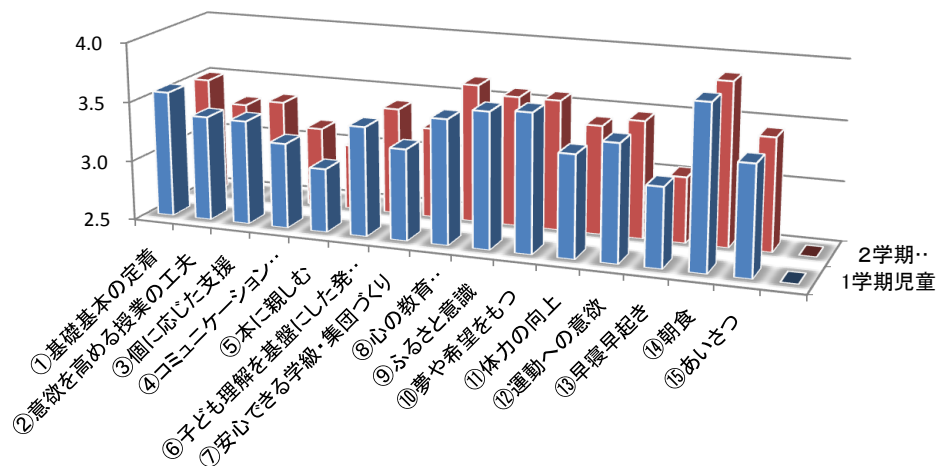

平成23年度浜松市立東小学校学校評価 2学期自己評価報告書

児童の評価

保護者の評価

職員の評価