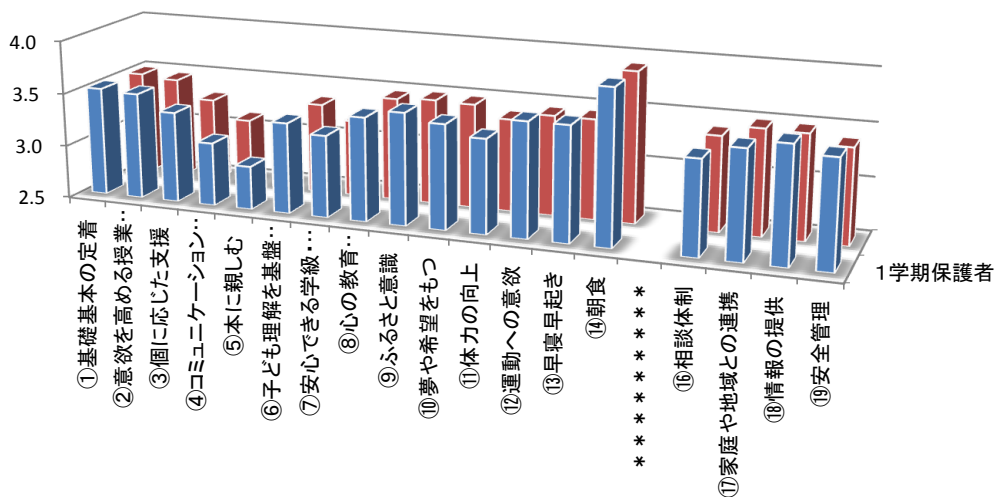

平成23年度浜松市立東小学校学校評価 2学期自己評価報告書

児童の評価

保護者の評価

職員の評価