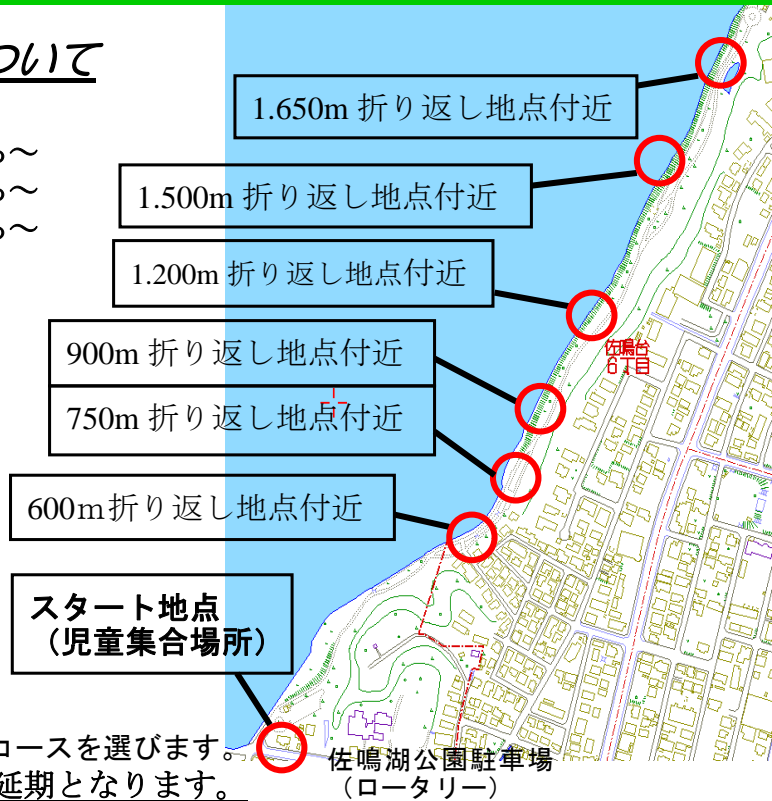

さなるこの日（持久走）に向かって

12月2日（金）に、さなるこの日（持久走）が開催されます。子どもたちは、体育の授業や朝の活動で持久走の練習を始めました。持久走は、マラソンのように順位を競う運動ではありません。自分の走力を知り、それをもとにペースを決めて、完走することが目的です。当日は、めあてに向かって、佐鳴湖畔をさわやかに走りぬくお子さんにご声援をよろしくお願いします。地域の皆様には、ご迷惑をおかけします。よろしくお願いします。

（持久走）のコースについて

◆開始予定時刻

3・4年… 8：55ごろ～
1・2年… 9：55ごろ～
5・6年… 10：45ごろ～

◆各学年のコース（距離）

【佐鳴湖東岸遊歩道】

- ・1・2年は（600m・750m）
  3分程度走ります。
- ・3・4年は
  （750m・900m・1,200m）
  4分程度走ります。
- ・5・6年は
  （1,200m・1,500m・1,650m）
  6分程度走ります。

※各自、走力や持久力に応じてコースを選びます。

★雨天の場合、5日（月）に延期となります。

入野小学校を紹介する番組が放映されます!!!

番組名：「わいわい Show! 学校～浜松市立入野小学校～」
「チャンネル・ウィンディ」デジタル195ch/地上デジタル12
放送日：12月12日（月）～12月18日（日）番組時間：15分
月～金 7:15～ 10:15～ 14:15～ 18:15～
土・日 8:15～ 13:15～ 16:45～ 19:45～

12月の「教育相談日」 5日（月） 12日（月） 19日（月）

保護者の皆様からの教育相談については随時応じますが、2学期から月曜日を教育相談日として設定しています。相談希望の場合は、下記の「教育相談希望票」を担任まで提出していただくか、電話、連絡帳で担任へお知らせください。

キリトリ線

「教育相談希望票」

12月 教育相談を希望します。 年 組 名前 _____

相談したい内容

相談日については、担任から連絡をします。

古封筒等に入れご提出ください。