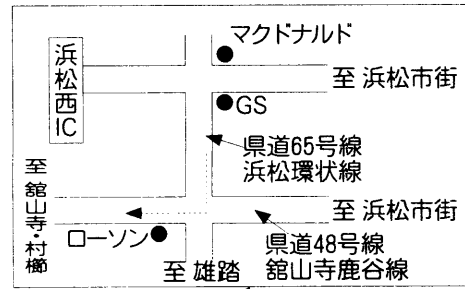

宿泊案内

舘山寺温泉観光協会 …… 053-487-0152

周辺地図

※学校周辺では、案内の看板や誘導する者が多数立っています。それに従って来校して下さい。
天候に関係なく、駐車場は十分に確保してあります。