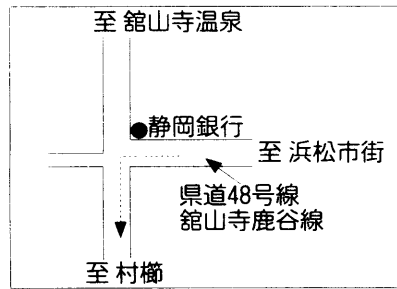

宿泊案内

舘山寺温泉観光協会 …… 053-487-0152

周辺地図

※学校周辺では、案内の看板や誘導する者が多数立っています。それに従って来校して下さい。
天候に関係なく、駐車場は十分に確保してあります。