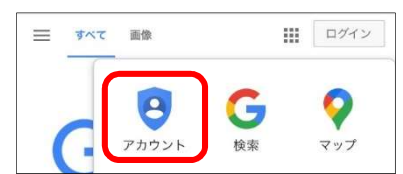

AndroidOS

【ログインする】

- ①「Chrome ブラウザ」起動
- ②「アカウントアイコン」選択

③「メールアドレス」入力→「次へ」選択

④「パスワード」入力→「次へ」入力

⑤「同意する」選択

⑥「オフ」推奨→「同意する」選択

iOS

【ログインする】

- ①「Safari」起動
- ②「Google」ページ表示→「メニュー」選択

④「アカウント」選択

⑤「ログイン」選択

⑥「メールアドレス」入力→「次へ」選択

⑦「パスワード」入力→「次へ」選択

⑧「同意する」選択

⑧「表示名」確認