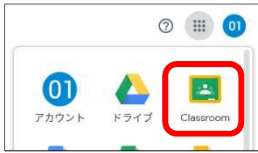

【ログインする】

- ①「Safari」起動
- ②「Google」ページ表示→「メニュー」選択

④「アカウント」選択

⑤「ログイン」選択

⑥「メールアドレス」入力→「次へ」選択

⑦「パスワード」入力→「次へ」選択

⑧「同意する」選択

⑧「表示名」確認

【Classroomに参加する】

①「メニュー」選択

②「Classroom」選択

③「表示名」確認→「続行」選択

④「私は生徒です」選択

⑤「参加」選択

⑥「Classroom」画面表示

【Classroomに参加する】