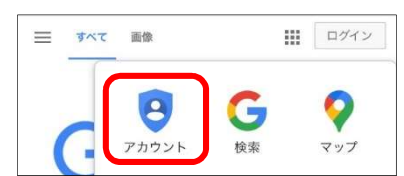

AndroidOS

【ログインする】

- ①「Chrome ブラウザ」起動
- ②「アカウントアイコン」選択

③「メールアドレス」入力→「次へ」選択

④「パスワード」入力→「次へ」入力

⑤「同意する」選択

⑥「オフ」推奨→「同意する」選択

iOS

【ログインする】

- ①「Safari」起動
- ②「Google」ページ表示→「メニュー」選択

④「アカウント」選択

⑤「ログイン」選択

⑥「メールアドレス」入力→「次へ」選択

⑦「パスワード」入力→「次へ」選択

⑧「同意する」選択

⑧「表示名」確認