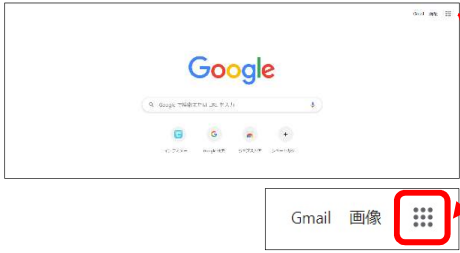

Windows

【ログインする】

- ①「Chrome ブラウザ」起動
- ②「メニュー」選択

③「アカウント」選択

④「ログイン」選択

⑤「メールアドレス」入力→「次へ」選択

⑥「パスワード」入力→「次へ」選択

⑦「同意する」選択

AndroidOS

【ログインする】

- ①「Chrome ブラウザ」起動
- ②「アカウントアイコン」選択

③「メールアドレス」入力→「次へ」選択

④「パスワード」入力→「次へ」入力

⑤「同意する」選択

⑥「オフ」推奨→「同意する」選択

iOS