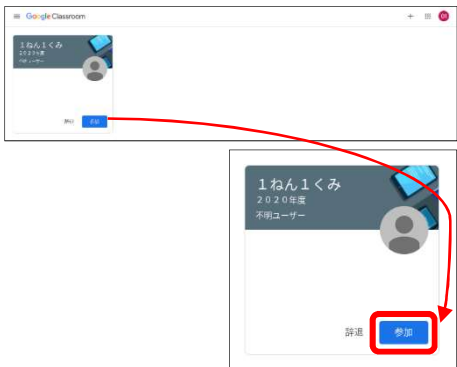

【ログインする】

- ①「Safari」起動
- ②「Google」ページ表示→「メニュー」選択

④「アカウント」選択

⑤「ログイン」選択

⑥「メールアドレス」入力→「次へ」選択

⑦「パスワード」入力→「次へ」選択

⑧「同意する」選択

⑧「表示名」確認

【Classroomに参加する】

①「メニュー」選択

②「Classroom」選択

③「表示名」確認→「続行」選択

④「私は生徒です」選択

⑤「参加」選択

⑥「Classroom」画面表示

【Classroomに参加する】

- ①「Classroom アプリ」起動
- ②「使用する」選択

③「アカウント」選択→「OK」選択

④「生徒」選択

⑤「参加」選択

⑥「Classroom」画面表示

⑨「表示名」確認

【Classroomに参加する】

- ①「Classroom アプリ」起動
- ②「使用する」選択