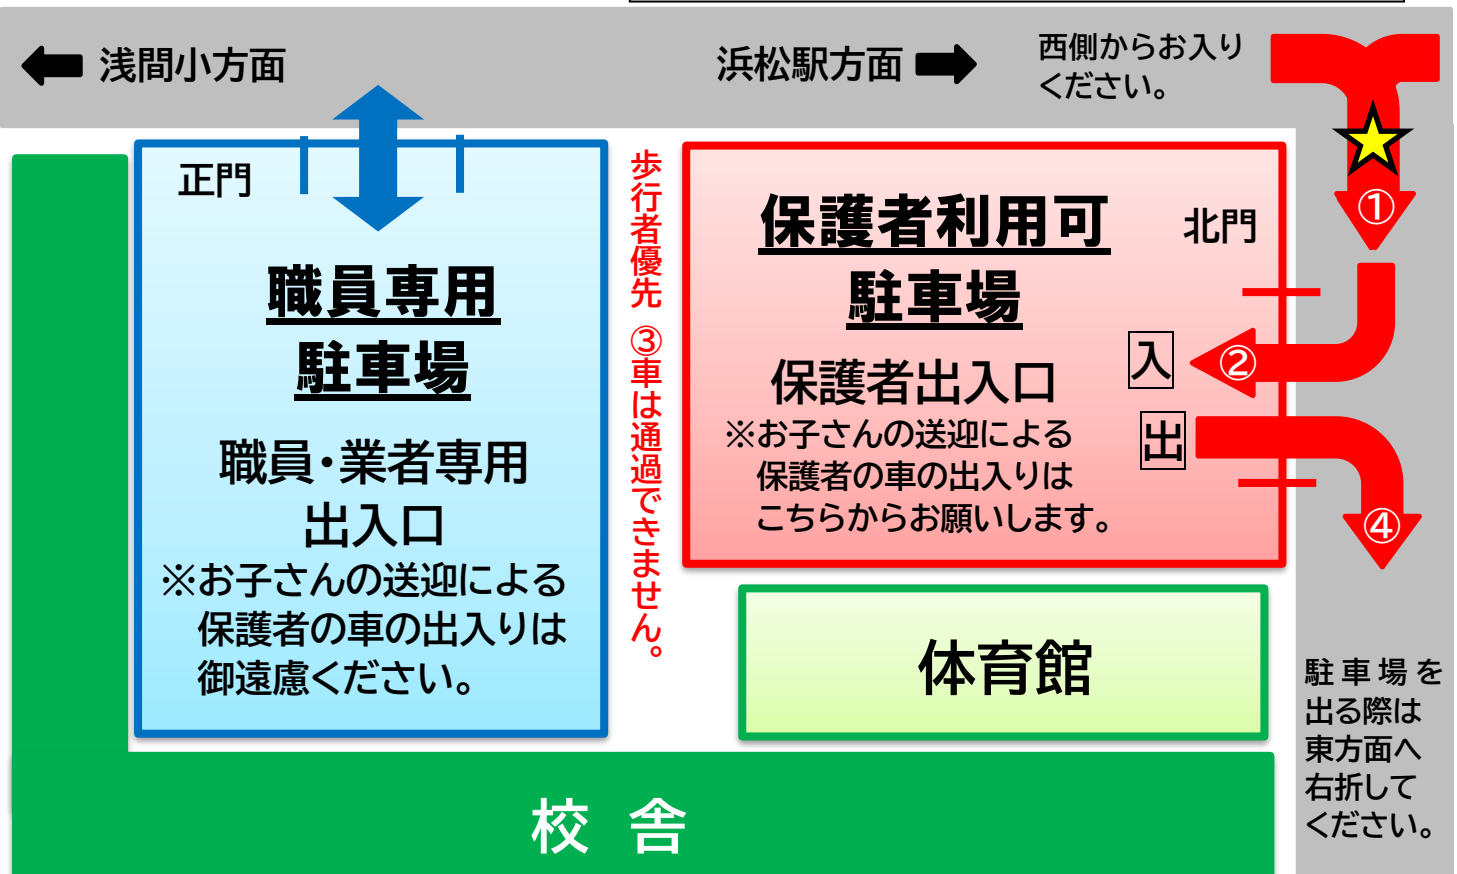

のびゆく双葉

毎日更新中!

No. 2

双葉小ホームページ <https://www.city.hamamatsu-szo.ed.jp/futaba-e/>

絆ステージ 4 5 月

やる気ステージ 6 7 8 9 月

自分から行動ステージ 10 11 12 月

つなぐステージ 1 2 3 月

一 学校敷地内における交通事故防止（お願い） 一

昨年度より、双葉小学校では、学校敷地内における交通事故防止対策として、学校の駐車場を御利用の際、以下のような対応をお願いしています。双葉小学校の大切な子供たちや保護者及び職員の安全を守るため、保護者の皆様の御理解と御協力をよろしくお願いします。

お子さんがけがや病気、学区外からの登下校等により車の送迎が必要であるとき以外は、学校敷地内での車の送迎は御遠慮願います。車の送迎が必要であるときには、事前に学校（担任・教頭）に連絡し、許可を得るようにしてください。

その場合、学校より「送迎許可証」を発行します。なお、お子さんを送り迎えする際は、歩行者通用門から登下校する子供たちの安全を確保するため、正門ではなく、北門から出入りするようお願いします。昨年度「送迎許可証」を配付した方につきましても本年度版のものを再発行いたします。

★ **時間帯によっては児童が横断することがあります。**

※詳細は裏面を御覧ください。

保護者利用可駐車場の利用について

①西側の道路からお入りください。