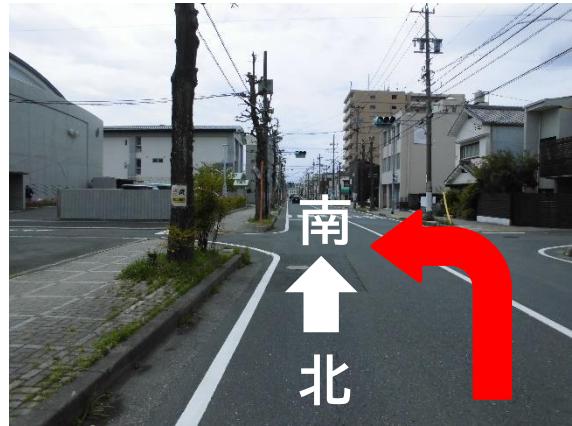

一 学校敷地内における交通事故防止（お願い） 一

昨年度より、双葉小学校では、学校敷地内における交通事故防止対策として、学校の駐車場を御利用の際、以下のような対応をお願いしています。双葉小学校の大切な子供たちや保護者及び職員の安全を守るため、保護者の皆様の御理解と御協力をよろしくお願いします。

お子さんがけがや病気、学区外からの登下校等により車の送迎が必要であるとき以外は、学校敷地内での車の送迎は御遠慮願います。車の送迎が必要であるときには、事前に学校（担任・教頭）に連絡し、許可を得るようにしてください。

その場合、学校より「送迎許可証」を発行します。なお、お子さんを送り迎えする際は、歩行者通用門から登下校する子供たちの安全を確保するため、正門ではなく、北門から出入りするようお願いします。昨年度「送迎許可証」を配付した方につきましても本年度版のものを再発行いたします。

★ **時間帯によっては児童が横断することがあります。**

※詳細は裏面を御覧ください。

保護者利用可駐車場の利用について

①西側の道路からお入りください。