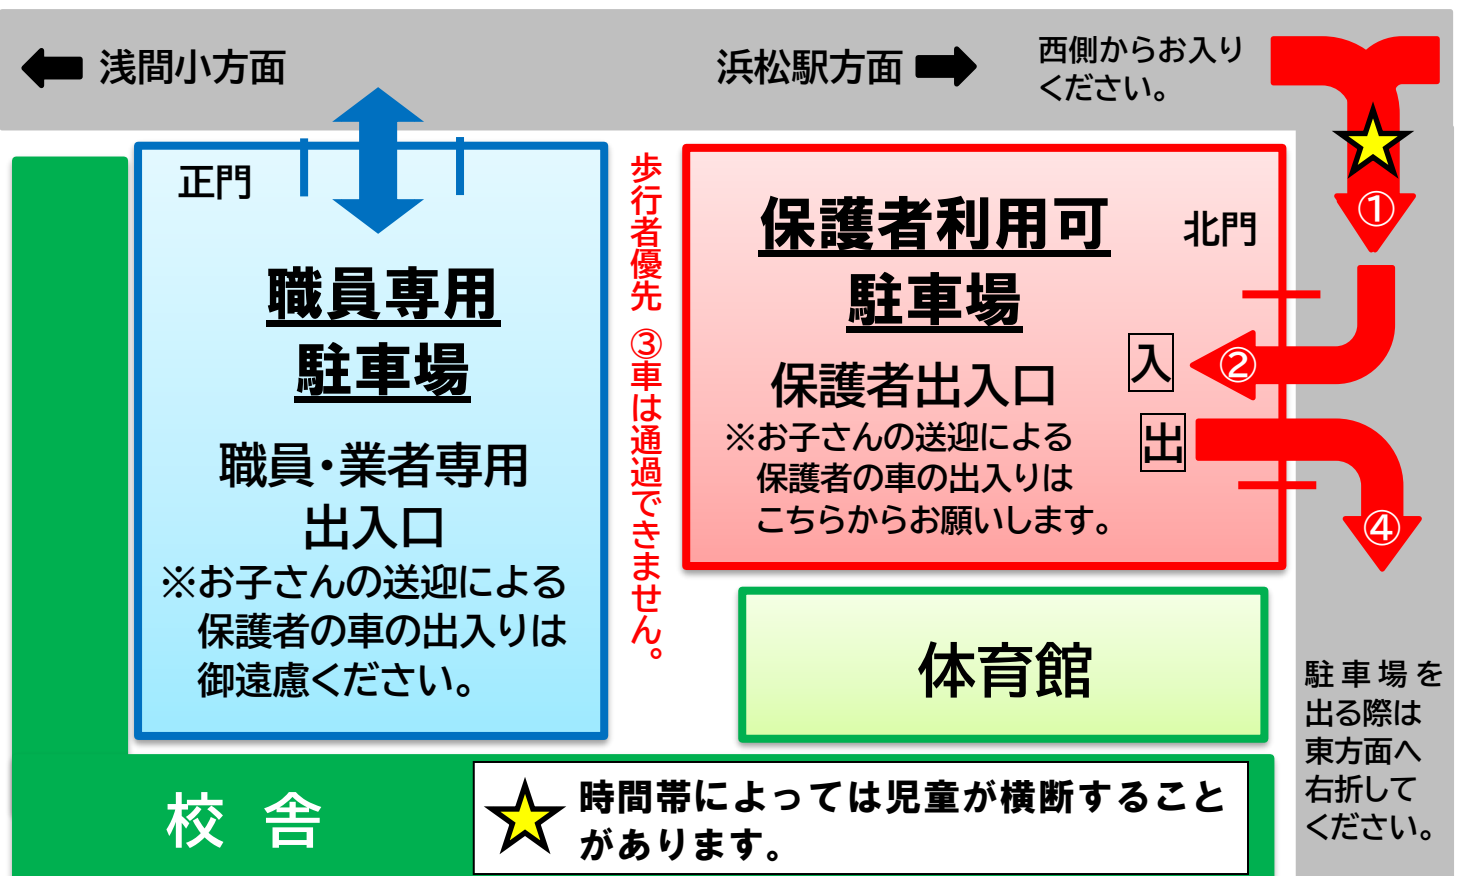

▶ 施設案内

			◆1F		◆2F	
保護者利用可 ① 駐車場	アリーナ		体育 器具庫	放課後 児童会	音楽 準備室	音楽室
			アリーナ 出入口	家庭科室		理科室
歩行者優先通路 ②			玄関		昇降口 ②	ほっと ルーム
						理科 準備室
職員 専用 駐車 場	言語通級(6)		職員室		教材室	図書室
	児童	ひまわり たんぼぼ				印刷室
幼児	さくら すみれ ゆり	清川文庫				
給食室	多目的 ホール			図工室	放送室	更衣室
言語通級 プレイ	※言語通級(6)		④ わかば(6組)		1年1組	2年1組
◆3F ◆屋上/プール						
児童会室	6年1組	5年1組	多目的室	4年1組	3年1組	生活科室 会議室

① 保護者利用可駐車場に駐車ください。

② 歩行者優先通路を通り、昇降口から校内にお入りください。

③ 職員室を通過し、右手にある階段を2階までお上がりください。

④ 校舎2階西方面に「ことばの教室」があります。

▶ 駐車場案内／保護者利用可駐車場を御利用ください。

※保護者利用可駐車場の利用に関する詳細については次項を御覧ください。

①西側の道路からお入りください。

②北門から、駐車場から出る車を優先にお入りください。