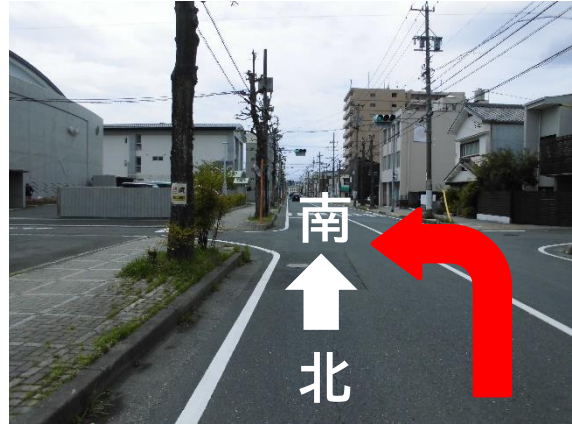

① 保護者利用可駐車場に駐車ください。

② 歩行者優先通路を通り、昇降口から校内にお入りください。

③ 職員室を通過し、右手にある階段を2階までお上がりください。

④ 校舎2階西方面に「ことばの教室」があります。

▶ 駐車場案内／保護者利用可駐車場を御利用ください。

※保護者利用可駐車場の利用に関する詳細については次項を御覧ください。

①西側の道路からお入りください。

②北門から、駐車場から出る車を優先にお入りください。

③職員専用駐車場（正門）への通過はできません。御注意ください。

双葉小学校の大切な子供たちや保護者及び職員の安全を守るため保護者の皆様の御理解と御協力をよろしくお願いします。

④駐車場を出る際は東方面へ右折してください。