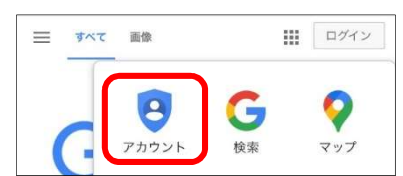

AndroidOS

【ログインする】

- ①「Chrome ブラウザ」起動
- ②「アカウントアイコン」選択

③「メールアドレス」入力→「次へ」選択

④「パスワード」入力→「次へ」入力

⑤「同意する」選択

⑥「オフ」推奨→「同意する」選択

iOS

【ログインする】

- ①「Safari」起動
- ②「Google」ページ表示→「メニュー」選択

④「アカウント」選択

⑤「ログイン」選択

⑥「メールアドレス」入力→「次へ」選択

⑦「パスワード」入力→「次へ」選択

⑧「同意する」選択

⑧「表示名」確認