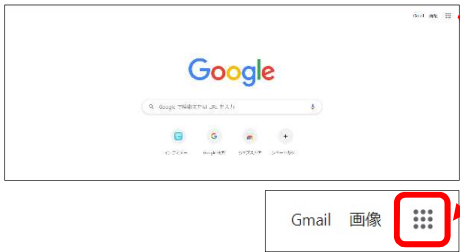

Windows

【ログインする】

- ①「Chrome ブラウザ」起動
- ②「メニュー」選択

③「アカウント」選択

④「ログイン」選択

⑤「メールアドレス」入力→「次へ」選択

⑥「パスワード」入力→「次へ」選択

⑦「同意する」選択

AndroidOS

【ログインする】

- ①「Chrome ブラウザ」起動
- ②「アカウントアイコン」選択

③「メールアドレス」入力→「次へ」選択

④「パスワード」入力→「次へ」入力

⑤「同意する」選択

⑥「オフ」推奨→「同意する」選択

iOS