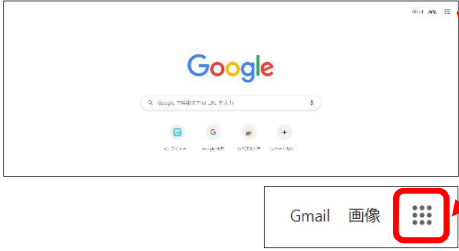

Windows

【ログインする】

- ①「Chrome ブラウザ」起動
- ②「メニュー」選択

③「アカウント」選択

④「ログイン」選択

⑤「メールアドレス」入力→「次へ」選択

⑥「パスワード」入力→「次へ」選択

⑦「同意する」選択

AndroidOS

【ログインする】

- ①「Chrome ブラウザ」起動
- ②「アカウントアイコン」選択

③「メールアドレス」入力→「次へ」選択

④「パスワード」入力→「次へ」入力

⑤「同意する」選択

⑥「オフ」推奨→「同意する」選択

iOS