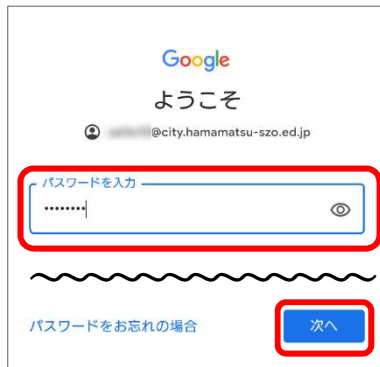

AndroidOS

【ログインする】

- ①「Chrome ブラウザ」起動
- ②「アカウントアイコン」選択

③「メールアドレス」入力→「次へ」選択

④「パスワード」入力→「次へ」入力

⑤「同意する」選択

⑥「オフ」推奨→「同意する」選択

iOS

【ログインする】

- ①「Safari」起動
- ②「Google」ページ表示→「メニュー」選択

④「アカウント」選択

⑤「ログイン」選択

⑥「メールアドレス」入力→「次へ」選択

⑦「パスワード」入力→「次へ」選択

⑧「同意する」選択

⑧「表示名」確認