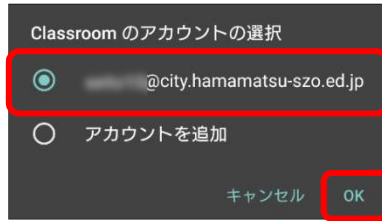

【Classroomに参加する】

①「メニュー」選択

②「Classroom」選択

③「表示名」確認→「続行」選択

④「私は生徒です」選択

⑤「参加」選択

⑥「Classroom」画面表示

【Classroomに参加する】

- ①「Classroom アプリ」起動
- ②「使用する」選択

③「アカウント」選択→「OK」選択

④「生徒」選択

⑤「参加」選択

⑥「Classroom」画面表示

⑨「表示名」確認

【Classroomに参加する】

- ①「Classroom アプリ」起動
- ②「使用する」選択