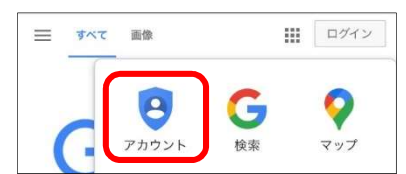

AndroidOS

【ログインする】

- ①「Chrome ブラウザ」起動
- ②「アカウントアイコン」選択

③「メールアドレス」入力→「次へ」選択

④「パスワード」入力→「次へ」入力

⑤「同意する」選択

⑥「オフ」推奨→「同意する」選択

iOS

【ログインする】

- ①「Safari」起動
- ②「Google」ページ表示→「メニュー」選択

④「アカウント」選択

⑤「ログイン」選択

⑥「メールアドレス」入力→「次へ」選択

⑦「パスワード」入力→「次へ」選択

⑧「同意する」選択

⑧「表示名」確認