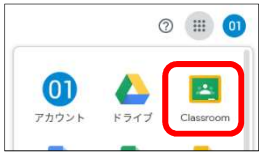

【ログインする】

- ①「Safari」起動
- ②「Google」ページ表示→「メニュー」選択

④「アカウント」選択

⑤「ログイン」選択

⑥「メールアドレス」入力→「次へ」選択

⑦「パスワード」入力→「次へ」選択

⑧「同意する」選択

⑧「表示名」確認

【Classroomに参加する】

①「メニュー」選択

②「Classroom」選択

③「表示名」確認→「続行」選択

④「私は生徒です」選択

⑤「参加」選択

⑥「Classroom」画面表示

【Classroomに参加する】