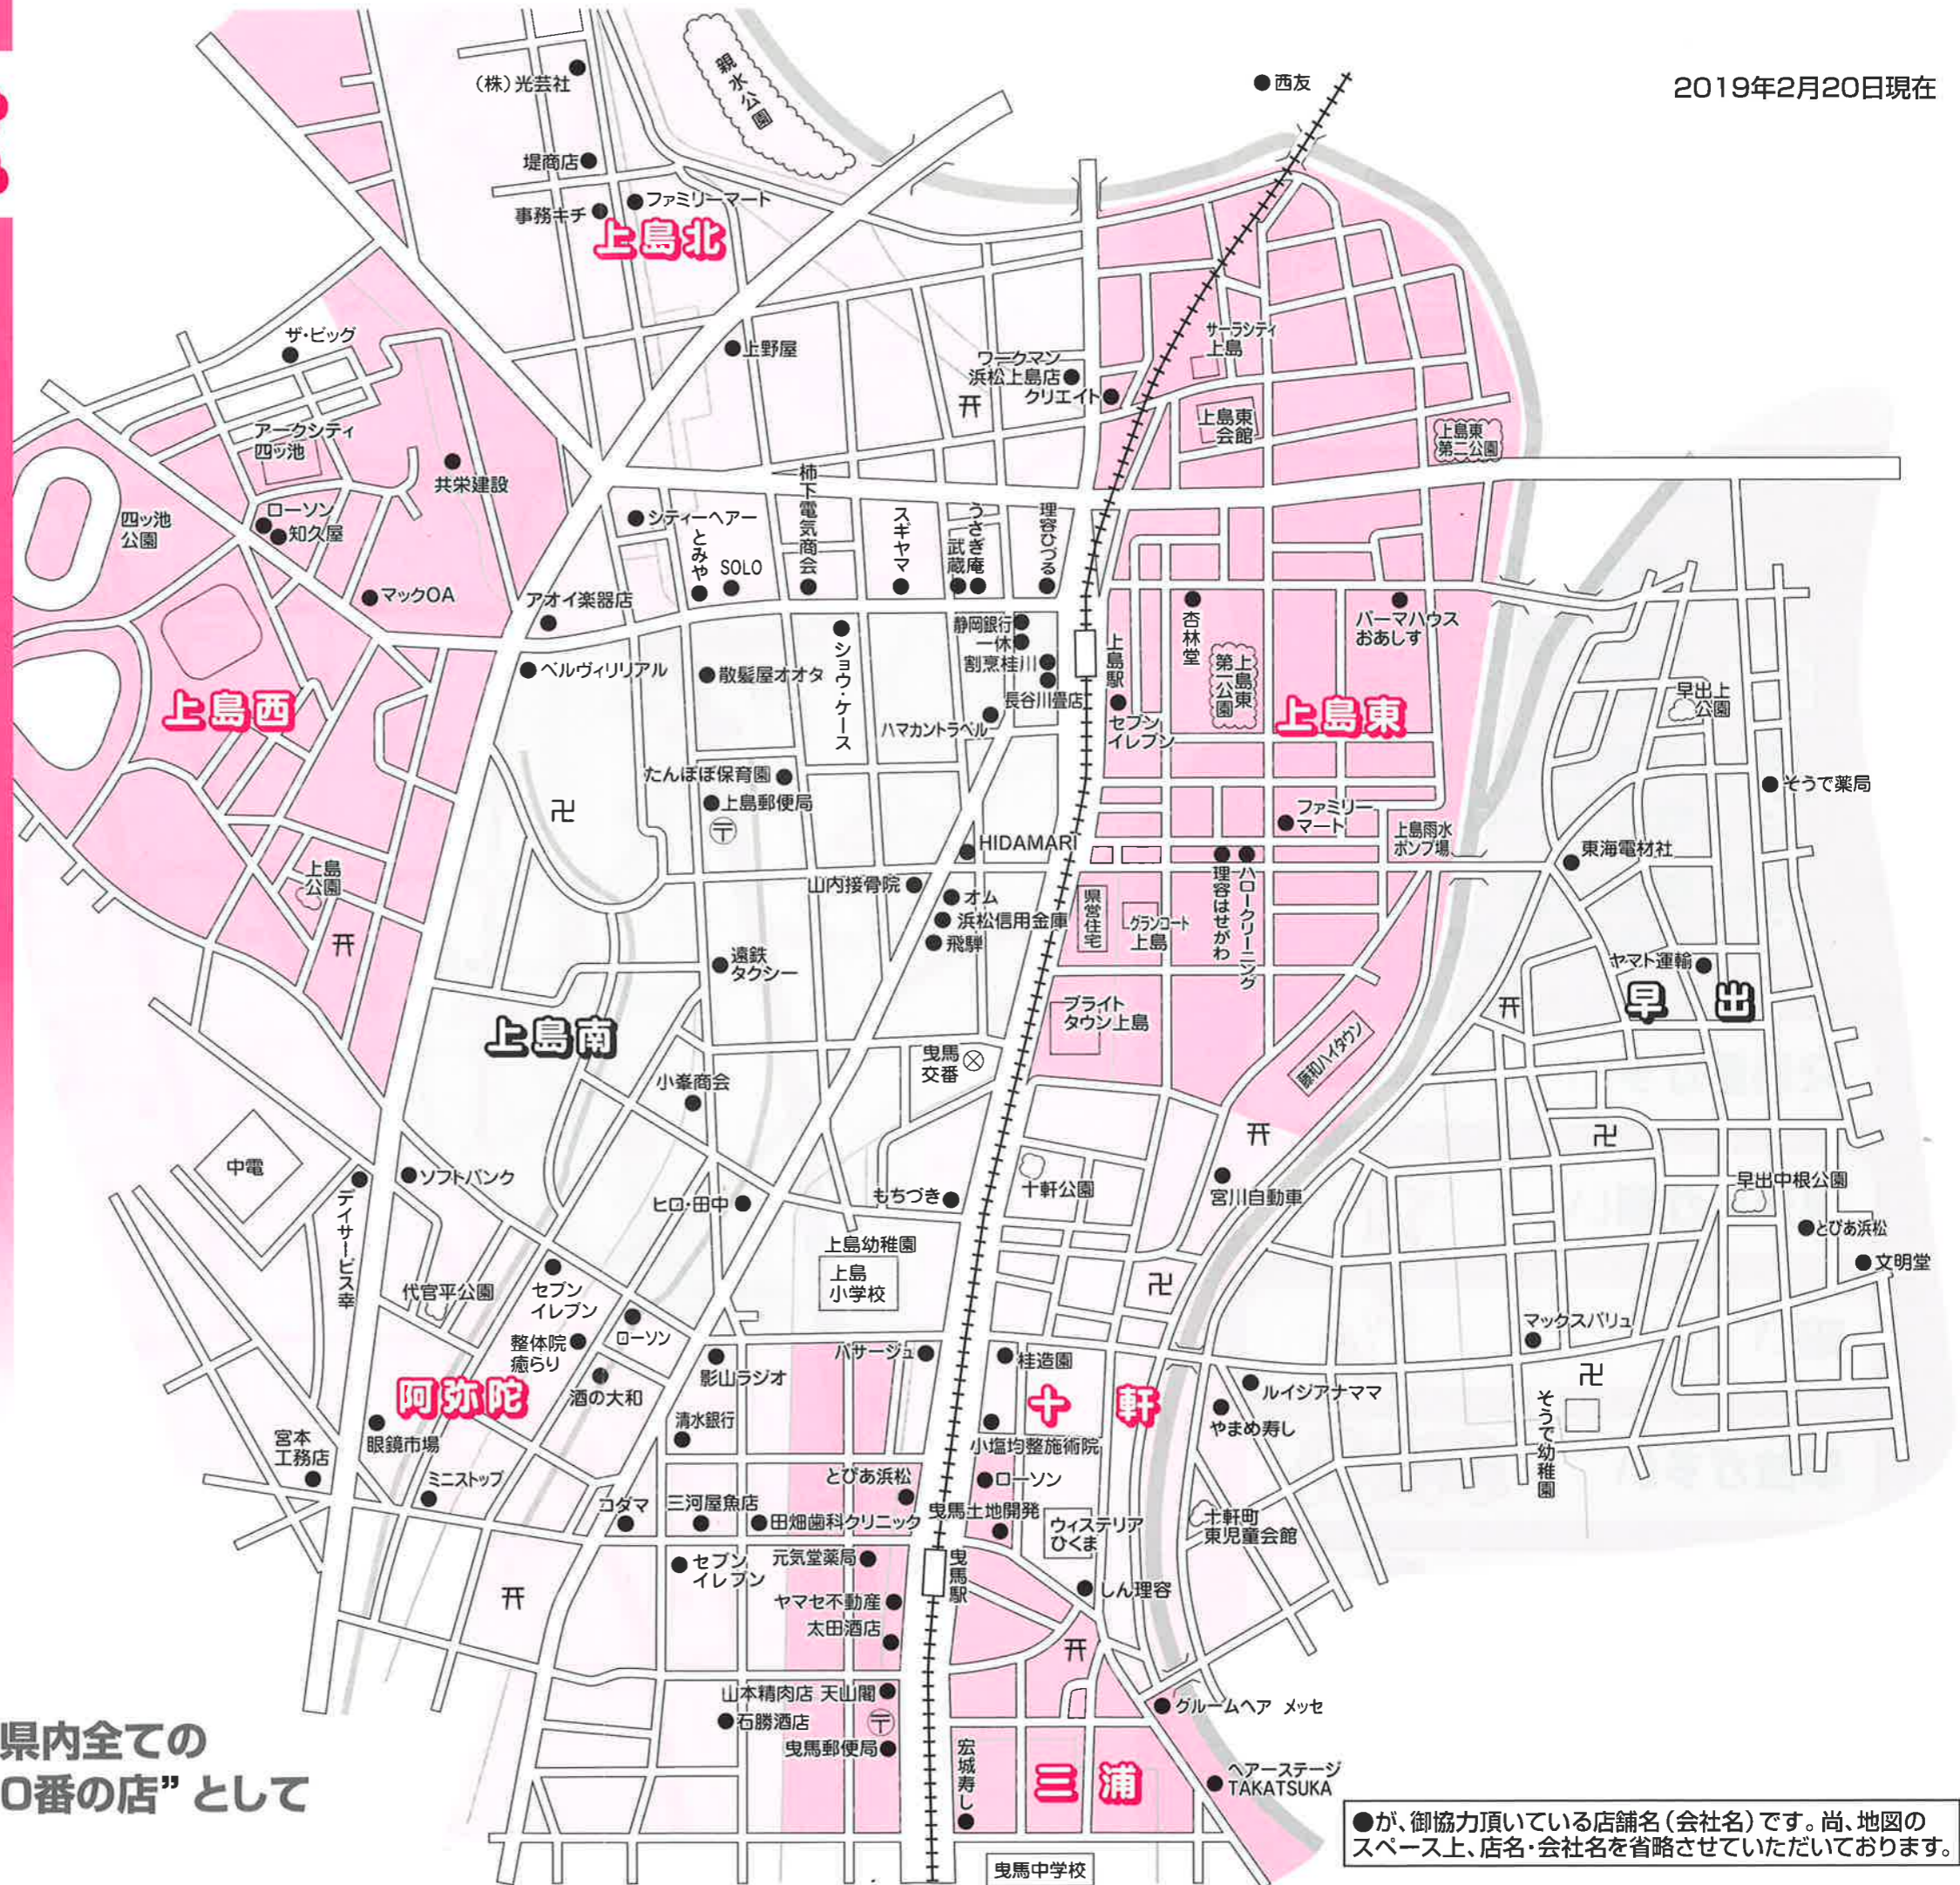

暗い

事故が多い

不審者注意

水遊び危険

★主な危険箇所について掲載しました。

「イカのおすし」覚えよう!!

年 組 ( )

名前 ( )

# かけこみ 110番の店 マップ

※静岡県石油商業組合の御協力により県内全てのガソリンスタンド店は“かけこみ110番の店”として御協力いただいております!

●が、御協力頂いている店舗名(会社名)です。尚、地図のスペース上、店名・会社名を省略させていただいております。