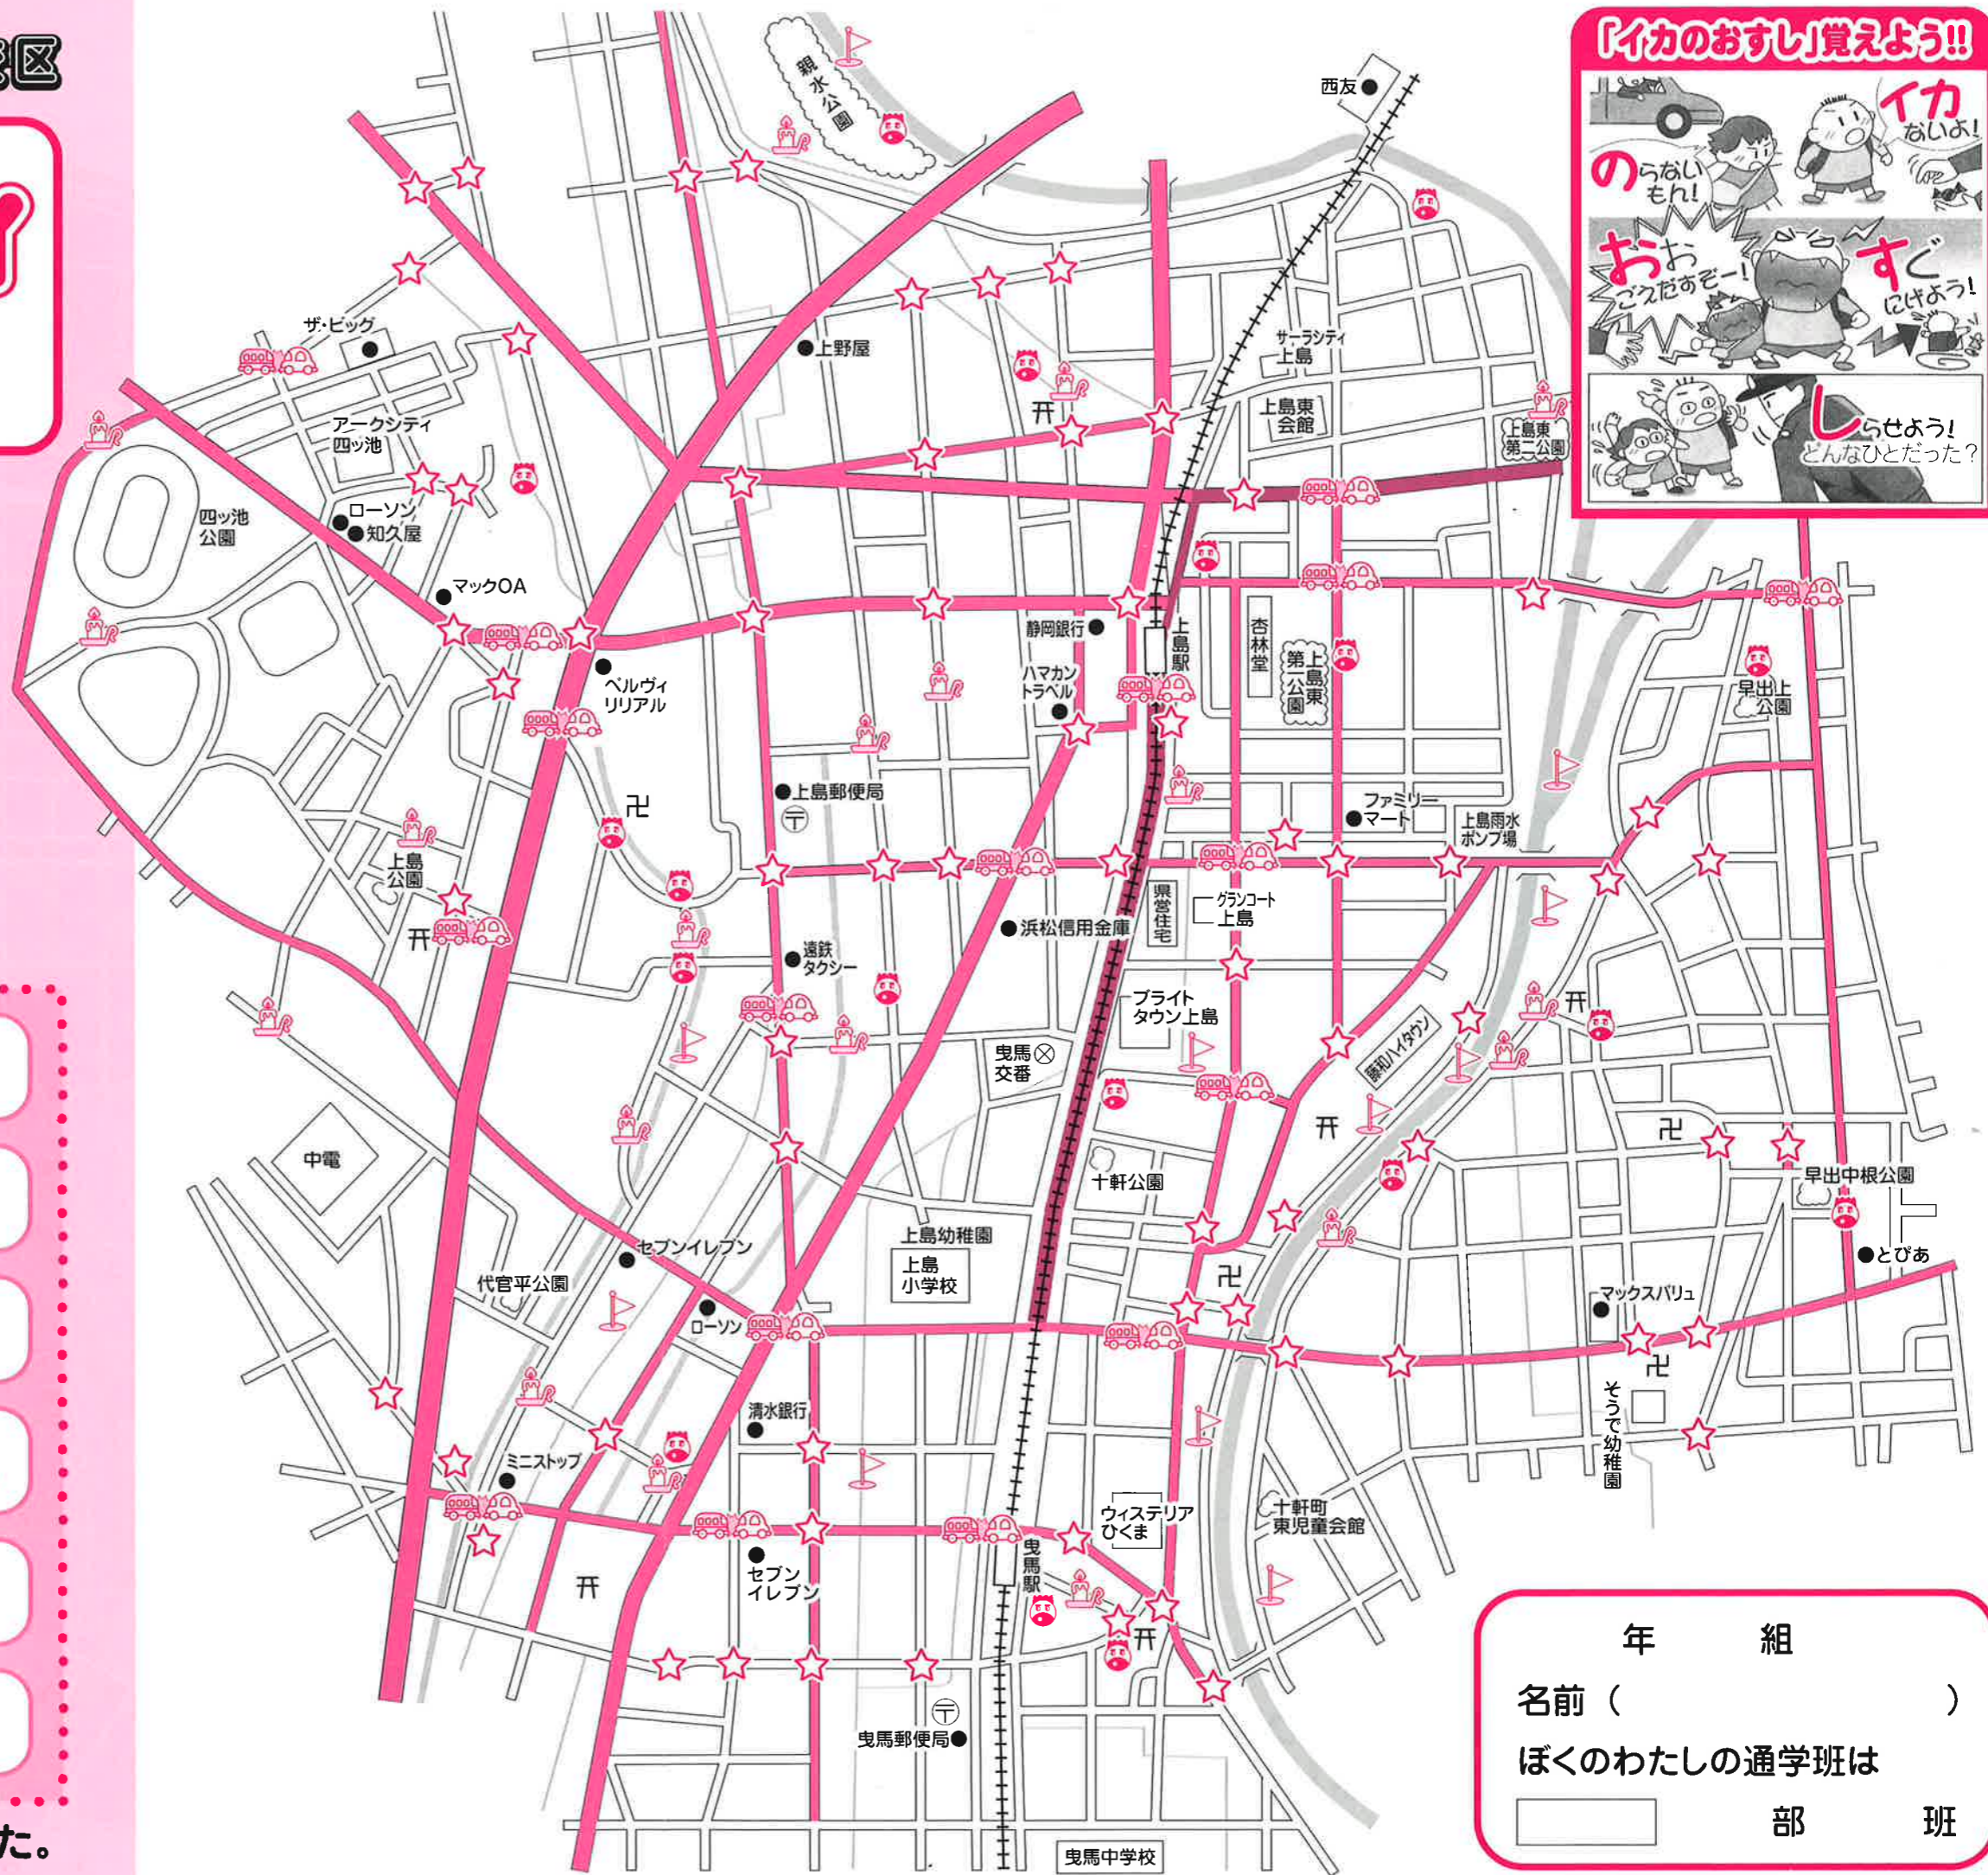

暗い

事故が多い

不審者注意

水遊び危険

★主な危険箇所について掲載しました。

「イカのおすし」覚えよう!!

年 組 ( )

名前 ( )

# かけこみ 110番の店 マップ

※静岡県石油商業組合の御協力により県内全てのガソリンスタンド店は“かけこみ110番の店”として御協力いただいております!

●が、御協力頂いている店舗名(会社名)です。尚、地図のスペース上、店名・会社名を省略させていただいております。