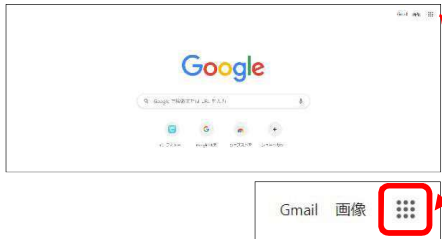

Windows

【ログインする】 Log in

- ① Start 「Chrome ブラウザ」to log in
- ② Select 「メニュー」

③ Select 「アカウント」

④ Select 「ログイン」

⑤ Enter 「メールアドレス」→Select 「次へ」

⑥ Enter 「パスワード」→Select 「次へ」

⑦ Select 「同意する」(agree)

AndroidOS

【ログインする】 Log in

- ① Start 「Chrome ブラウザ」
- ② Select 「アカウントアイコン」

③ Enter 「メールアドレス」入力→Select 「次へ」

④ Enter 「パスワード」→Select 「次へ」

⑤ Select 「同意する」

⑥ Recommended 「オフ」off→Select 「同意する」(agree)

iOS