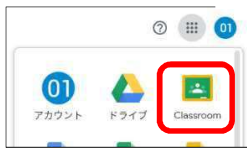

5. Clicar [Concordo/同意する]

6. Recomendado [Off] Clicar [Aceito/同意する]

iOS

[Para efetuar LOGIN]

1. Iniciar [Safari]
2. Abrir a tela [Google] e Clicar [Menu]

3. Clicar [conta/アカウント]

4. Clicar [Login/ログイン]

5. Digitar [E-mail] e clicar [Próximo/次へ]

6. Digitar [Senha] e clicar [Próximo/次へ]

7. Clicar [Aceito/同意する]

8. Certificar o [Nome]

[Para participar do Classroom]

1. Clicar [Menu]

2. Clicar [Classroom]

3. Certificar o [Nome] e Clicar [Continuar/続行]

4. Clicar [Eu sou aluno/私は生徒です]

5. Escolher [Entrar/参加]

6. Aparece a tela do [Classroom]

[Para participar do Classroom]

1. Iniciar [Aplicativo Classroom]
2. Clicar [vou usar/使用する]

3. Clicar a [conta] e o [OK]

4. Clicar [Aluno/生徒]

5. Clicar [Entrar/参加]