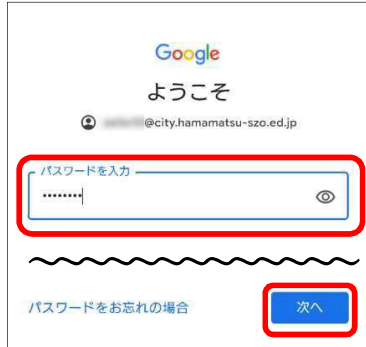

Procedimento para usar GSuite (Classroom) 児童・生徒向け操作手順 (dirigido aos alunos)

Windows

[Para efetuar LOGIN]

1. Iniciar [Chrome browser]
2. Clicar [Menu]

3. Clicar [conta/アカウント]

4. Clicar [Login/ログイン]

5. Digitar [E-mail] e clicar [Próximo/次へ]

6. Digitar [Senha] e clicar [Próximo/次へ]

7. Clicar [Aceito/同意する]

AndroidOS

[Para efetuar LOGIN]

1. Iniciar [Chrome browser]
2. Clicar [icone 〇]

3. Digitar [E-mail] e clicar [Próximo]

4. Digitar [Senha] e clicar [Próximo/次へ]

5. Clicar [Concordo/同意する]

6. Recomendado [Off] Clicar [Aceito/同意する]

iOS

[Para efetuar LOGIN]

1. Iniciar [Safari]
2. Abrir a tela [Google] e Clicar [Menu]

3. Clicar [conta/アカウント]

4. Clicar [Login/ログイン]

5. Digitar [E-mail] e clicar [Próximo/次へ]