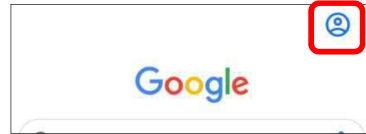

6. Digitar [Senha] e clicar [Próximo/次へ]

7. Clicar [Aceito/同意する]

AndroidOS

[Para efetuar LOGIN]

1. Iniciar [Chrome browser]
2. Clicar [icone 〇]

3. Digitar [E-mail] e clicar [Próximo]

4. Digitar [Senha] e clicar [Próximo/次へ]

5. Clicar [Concordo/同意する]

6. Recomendado [Off] Clicar [Aceito/同意する]

iOS

[Para efetuar LOGIN]

1. Iniciar [Safari]
2. Abrir a tela [Google] e Clicar [Menu]

3. Clicar [conta/アカウント]

4. Clicar [Login/ログイン]

5. Digitar [E-mail] e clicar [Próximo/次へ]