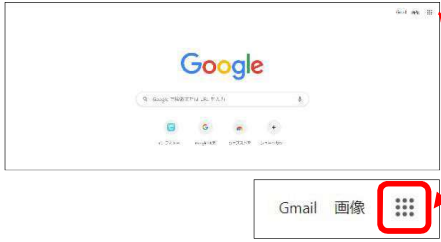

Procedimento para usar GSuite (Classroom) 児童・生徒向け操作手順 (dirigido aos alunos)

Windows

[Para efetuar LOGIN]

1. Iniciar [Chrome browser]
2. Clicar [Menu]

3. Clicar [conta/アカウント]

4. Clicar [Login/ログイン]

5. Digitar [E-mail] e clicar [Próximo/次へ]