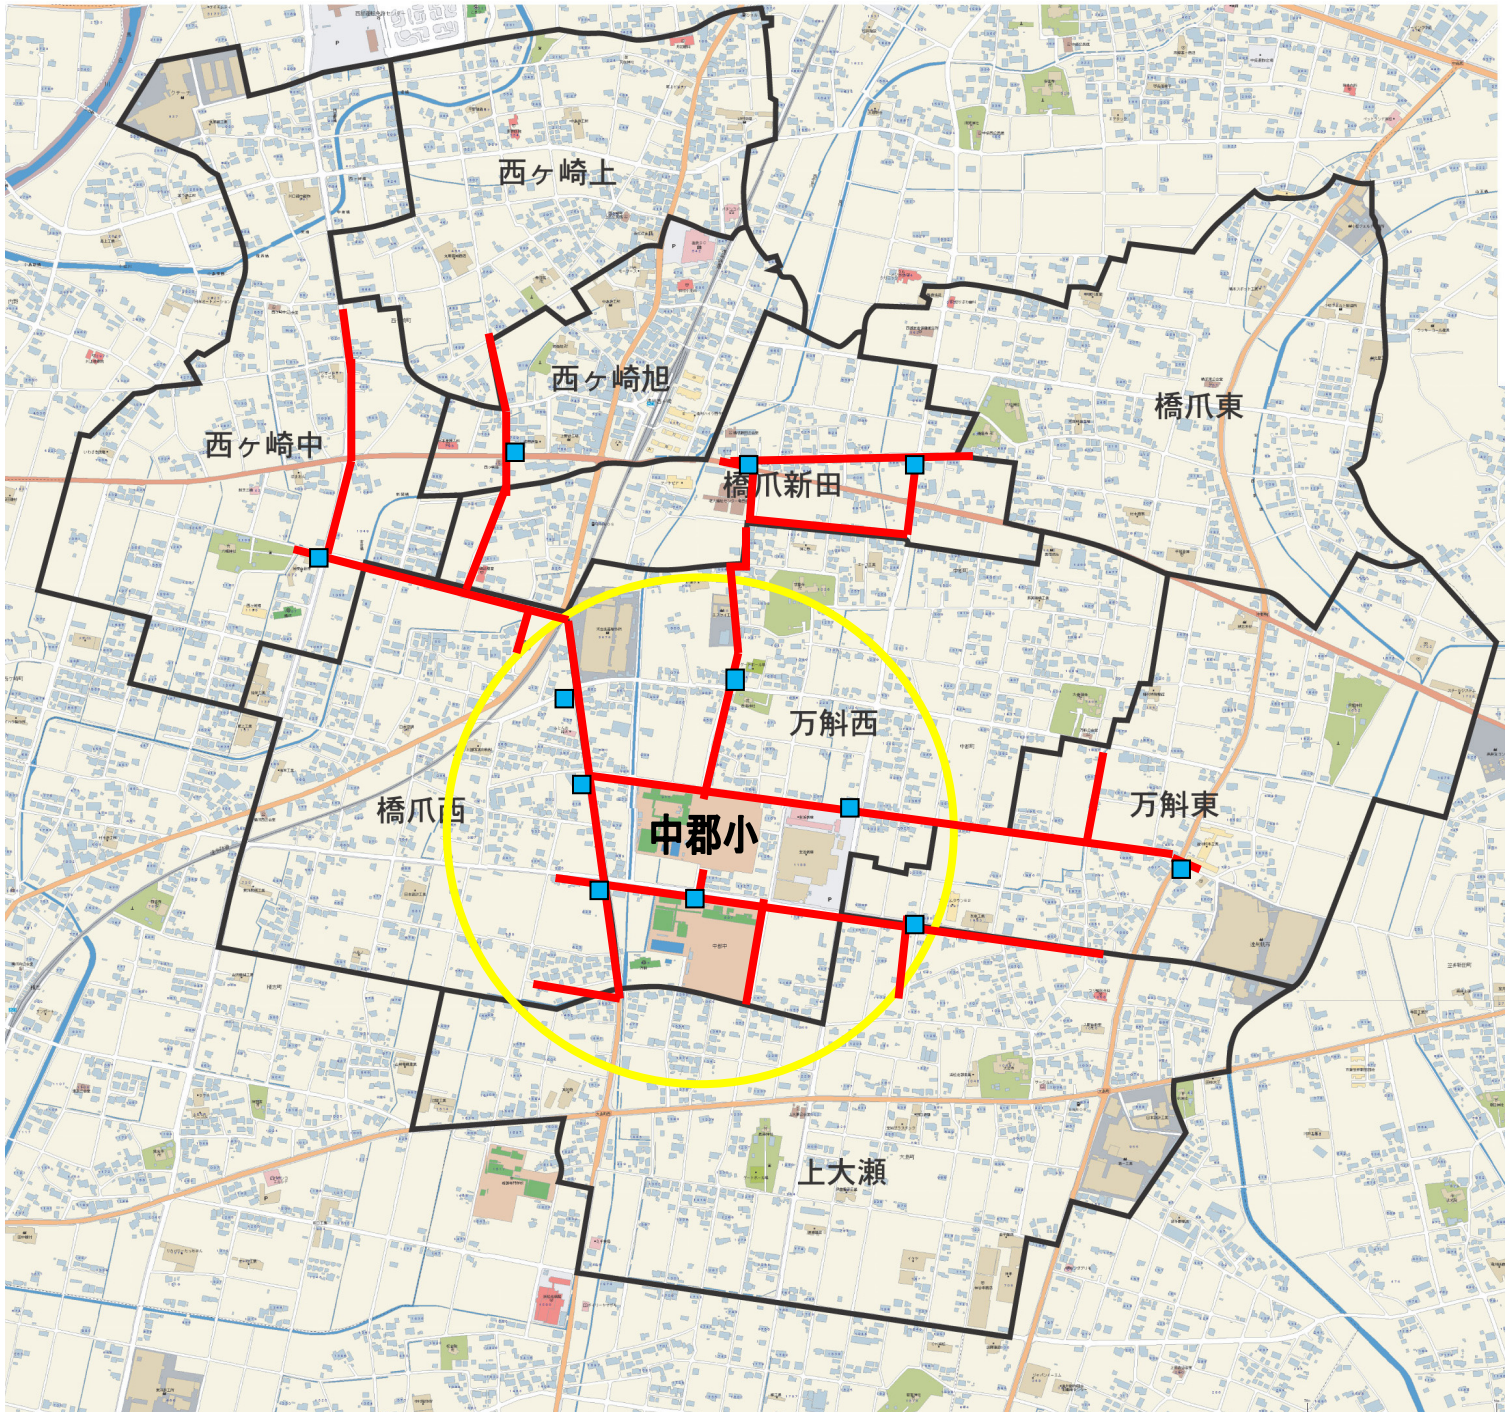

学区・通学路の地図

校区の境界線

… 黒色

学校中心 半径500mの円

… 黄色

指定通学路

… 赤色

旗振りの位置 □印

… 青色