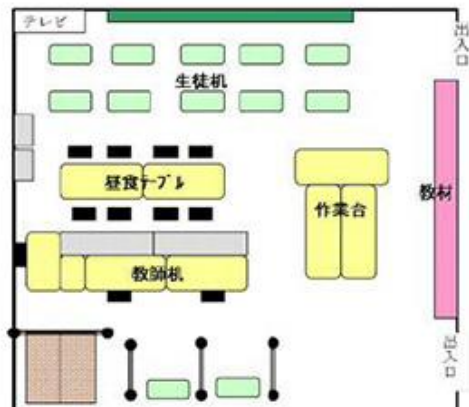

校内適応指導教室のイメージ

フリースクール

中区	デモクラティックスクール び〜だ	富塚町	
東区	ドリーム・フィールド	天龍川町	
南区	フリースクール空	楊子町	
北区	学び舎 もりのはらっぱ		NPO 法人の敷地を利用
浜北区	デイケアマスカット	中条	
天竜区	里山題楽校	横川	
市内全域	つらぬき楽園		市内公共施設を利用

子育て情報サイト ぴっぴより

※ 学習支援を行うフリースクール、団体もある。